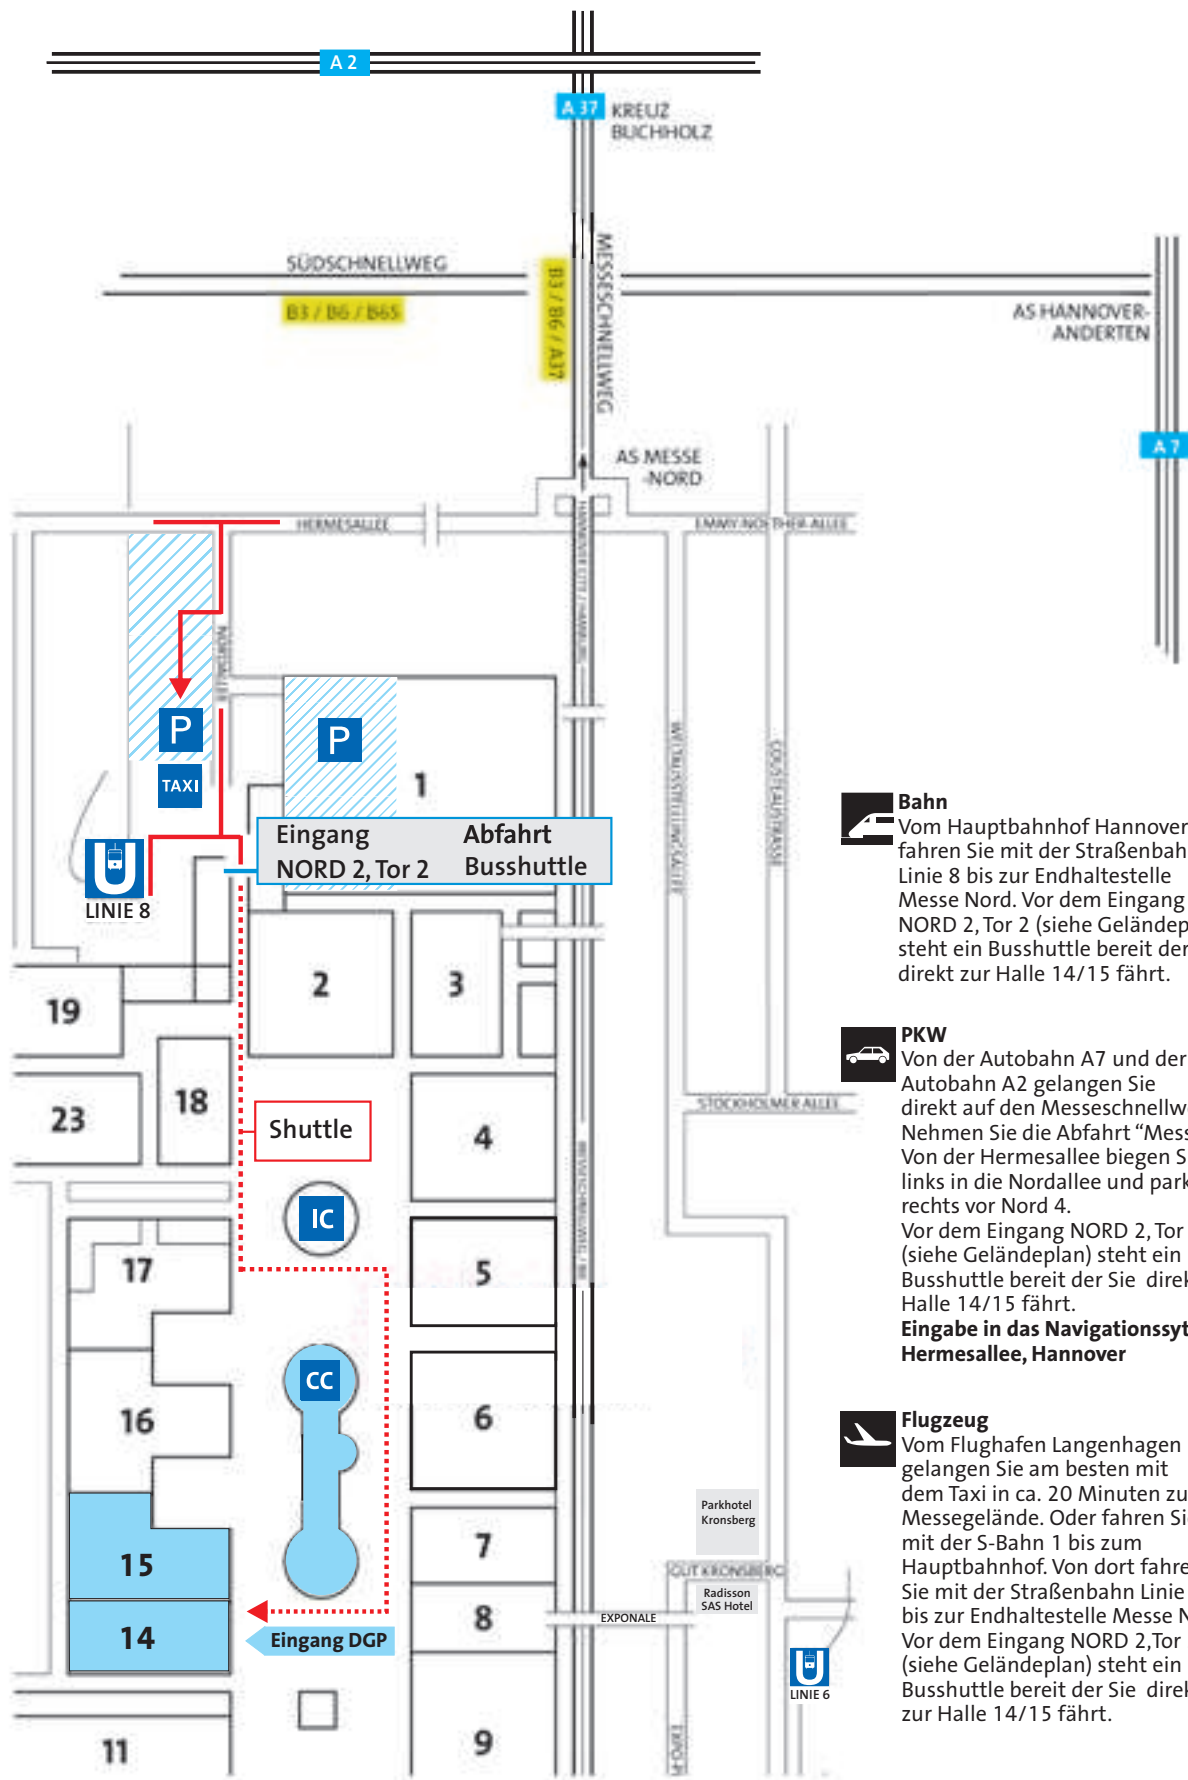

Anfahrtsplan

Bahn
 Vom Hauptbahnhof Hannover fahren Sie mit der Straßenbahn Linie 8 bis zur Endhaltestelle Messe Nord. Vor dem Eingang NORD 2, Tor 2 (siehe Geländeplan) steht ein Busshuttle bereit der Sie direkt zur Halle 14/15 fährt.

PKW
 Von der Autobahn A7 und der Autobahn A2 gelangen Sie direkt auf den Messeschnellweg A37. Nehmen Sie die Abfahrt "Messe Nord". Von der Hermesallee biegen Sie links in die Nordallee und parken rechts vor Nord 4. Vor dem Eingang NORD 2, Tor 2 (siehe Geländeplan) steht ein Busshuttle bereit der Sie direkt zur Halle 14/15 fährt.
Eingabe in das Navigationssystem: Hermesallee, Hannover

Flugzeug
 Vom Flughafen Langenhagen gelangen Sie am besten mit dem Taxi in ca. 20 Minuten zum Messegelände. Oder fahren Sie mit der S-Bahn 1 bis zum Hauptbahnhof. Von dort fahren Sie mit der Straßenbahn Linie 8 bis zur Endhaltestelle Messe Nord. Vor dem Eingang NORD 2, Tor 2 (siehe Geländeplan) steht ein Busshuttle bereit der Sie direkt zur Halle 14/15 fährt.